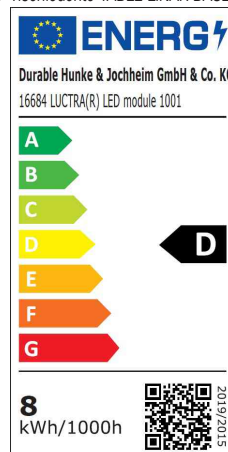

• Lichtquelle: Dieses Produkt enthält eine Lichtquelle der Energieeffizienzklasse D

- die Leuchte enthält eingebaute LED-Lampen
- die Lampen können in der Leuchte nicht ausgetauscht werden
- Leistung: 9,5 Watt - 2 kaltweiße und 2 warmweiße LEDs
- Gewichteter Energieverbrauch: 8 kWh / 1000 h
- Spannung: 100-240 V AC, 50-60 Hz
- Farbtemperatur in 3 Stufen einstellbar: 2.700 / 3.600 / 6.500 Kelvin (kaltweiß - warmweiß)
- Lichtstrom: 680 Lumen (neutralweiß)
- Lichtausbeute: 73 Lm/W (neutralweiß)
- Farbtemperatur: 4000 Kelvin (neutralweiß)
- Max. Beleuchtungsstärke 1.000 Lux (gemessen 600 mm ab Tischoberfläche), in 5 Stufen einstellbar
- Lebensdauer: 50.000 Stunden
- Kapazitives Touch-Interface aus hochwertigem Kunststoff
- Kabellänge: 1,5 m
- Eurostecker

LED-Tischleuchte TABLE LINEAR BASE, silber

LED-Tischleuchte TABLE LINEAR BASE, weiß

Symbolbild: zeigt das Produkt in Anwendung

Symbolbild: zeigt das Produkt in Anwendung

Produkt	Ausführung	Farbe	Leistung	Farbtemperatur	Spannung Leuchtmittel	EEK	Hersteller- Nummer	Bestell- Nummer
LED-Tischleuchte TABLE LINEAR BASE	Standfuß	schwarz	9,5 Watt	2.700-6.500 K	110-240 V	D	920101	9920101
		silber	9,5 Watt	2.700-6.500 K	110-240 V	D	920123	9920123
	Standfuß	weiß	9,5 Watt	2.700-6.500 K	110-240 V	D	920102	9920102