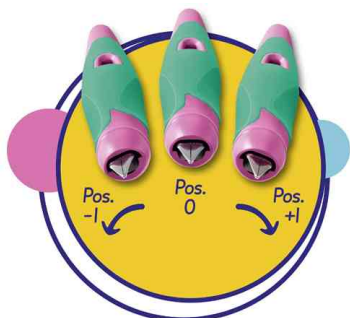

Füllhalter EASYbirdy Pastel Edition

- Schulfüller in ergonomischem Design
- rutschfeste Griffzone in speziellen Versionen für Links- und Rechtshänder
- individuell einstellbarer Federwinkel - für weiches Schreiben und ein sauberes Schriftbild
- Iridium-Feder für leichte Schreibführung und sauberes Schriftbild - kleckst nicht, kratzt nicht
- eingefasste Feder zum Schutz vor blauen Fingern
- Sichtfenster zur Tintenstandskontrolle
- Feld zur Namensbeschriftung
- inkl. 1 Patrone königsblau, löschar
- nachfüllbar mit zwei Standardpatronen oder einer Großraumpatrone
- Einstellwerkzeug nicht im Lieferumfang enthalten

- **Zubehör: Einstellwerkzeug** für den STABILO EASYbirdy Schulfüller
- zur Einstellung des Federwinkels für weiches Schreiben und ein sauberes Schriftbild

Für wen geeignet:

- Schreibanfänger, Grundschüler

Füllhalter EASYbirdy, aquagrün/mint

Füllhalter EASYbirdy, blau/hellblau

Füllhalter EASYbirdy, pink/apricot

Zubehör: Einstellwerkzeug (nicht im Lieferumfang enthalten)

Symbolbild: Einstellung Federwinkel

Symbolbild: zeigt das Produkt in Anwendung

Produkt	Ausführung	Strichstärke	Strichfarbe	Gehäusefarbe	VE	Hersteller-Nummer	Bestell-Nummer
Füllhalter EASYbirdy	für Linkshänder	Federbreite: A Federbreite: A		aquagrün / mint blau / hellblau		5013/8-41 5013/6-41	55500506 55500497
	für Linkshänder	Federbreite: A Federbreite: M		pink / apricot aquagrün / mint		5013/7-41 5011/8-41	55500498 55500508
	für Rechtshänder	Federbreite: A Federbreite: A		aquagrün / mint blau / hellblau		5014/8-41 5014/6-41	55500501 55500499
	für Rechtshänder	Federbreite: A		pink / apricot		5014/7-41	55500500
Zubehör: Einstellwerkzeug						5010/0	55500338