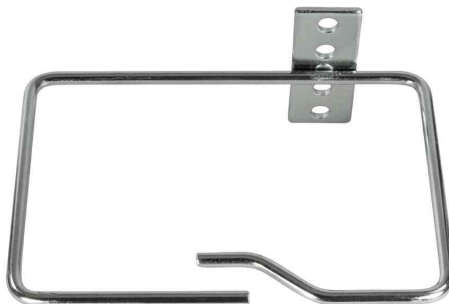

## 19" Kabelführungsbügel, extra groß

- aus Stahl, verzinkt
- zur Montage an den seitlichen 482,6 mm (19")-Profilschienen
- mit Kabelöffnung
- mit seitlich versetzter Montageplatte, 1 HE
- inkl. M6 Befestigungssatz

19" Kabelführungsbügel, 140 x 100 mm - Kabelöffnung seitlich

19" Kabelführungsbügel, 140 x 100 mm - Kabelöffnung vorne

M6 Befestigungssatz

Symbolbild: zeigt das Produkt in der Anwendung

Symbolbild: zeigt das Produkt in der Anwendung

Produkt	Einbauhöhe	Ausführung	Belastbarkeit	Breite x Tiefe	Höhe	Farbe	Hersteller- Nummer	Bestell- Nummer
Kabelführungsbügel, Kabelöffnung seitlich	1 HE	140 x 100 mm				silber	OR111N	11117130
Kabelführungsbügel, Kabelöffnung vorne	1 HE	140 x 100 mm				silber	OR112N	11117131