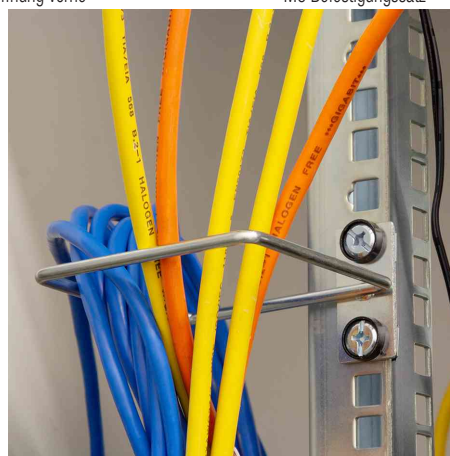

## 19" Kabelführungsbügel, extra groß

- aus Stahl, verzinkt
- zur Montage an den seitlichen 482,6 mm (19")-Profilschienen
- mit Kabelöffnung
- mit seitlich versetzter Montageplatte, 1 HE
- inkl. M6 Befestigungssatz

19" Kabelführungsbügel, 140 x 100 mm - Kabelöffnung seitlich

19" Kabelführungsbügel, 140 x 100 mm - Kabelöffnung vorne

M6 Befestigungssatz

Symbolbild: zeigt das Produkt in der Anwendung

Symbolbild: zeigt das Produkt in der Anwendung

Produkt	Einbauhöhe	Ausführung	Belastbarkeit	Breite x Tiefe	Höhe	Farbe	Hersteller- Nummer	Bestell- Nummer
Kabelführungsbügel, Kabelöffnung seitlich	1 HE	140 x 100 mm				silber	OR111N	11117130
Kabelführungsbügel, Kabelöffnung vorne	1 HE	140 x 100 mm				silber	OR112N	11117131