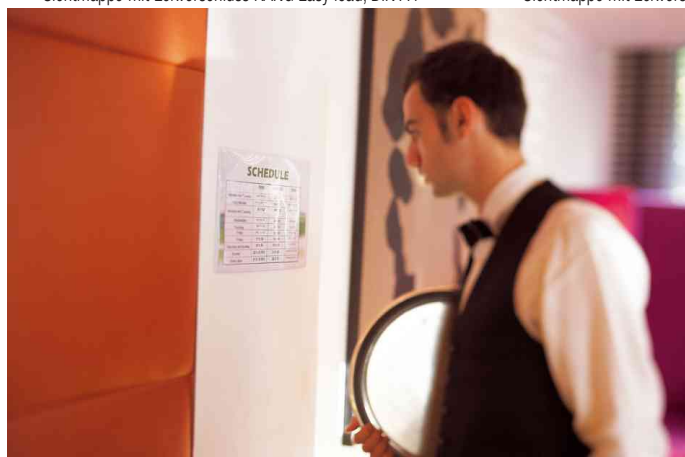

djois®
made by Tarifold

Tarifold
Easy to see, to file, to find

Sichtmappe mit Eckverschluss KANG Easy load, selbstklebend

- selbstklebende, transparente Sichtmappe mit Eckverschluss
- aus Hart-PVC
- mit rückseitigem Permanentklebeband
- 2 seitliche Öffnungen
- schnelles Einfügen der Dokumente durch horizontale und vertikale Öffnung
- kann bis zu 10 Blätter (80gr) aufnehmen
- kann auf jeder glatten Oberfläche angebracht werden
- kann beidseitig mit Informationen bestückt werden und ist somit auf Glasflächen beidseitig lesbar
- Abgabe nur in ganzen VE's

Anwendungsbeispiele:

- zur perfekten Organisation von Betriebsabläufen
- zur Präsentation von Informationen
- zum Einlegen von Warnhinweisen für Brandschutz, Erste Hilfe, Gefahrstoffe, Flucht- und Rettungswege etc.

Für wen geeignet:

- Produktionsstätten
- Lager
- Büro
- Schulen
- Hotel, Restaurant

Sichtmappe mit Eckverschluss KANG Easy load, DIN A4

Sichtmappe mit Eckverschluss KANG Easy load, DIN A5

Anwendungsbeispiel

Anwendungsbeispiel

Anwendungsbeispiel

Produkt	Ausführung	Format	Material	Stärke	Farbe	VE	Hersteller-Nummer	Bestell-Nummer
Sichtmappe mit Eckverschluss KANG	selbstklebend	A4	PVC	120 my	transparent	5 Stück	194680	93194680
		A5	PVC	120 my	transparent	5 Stück	194681	93194681