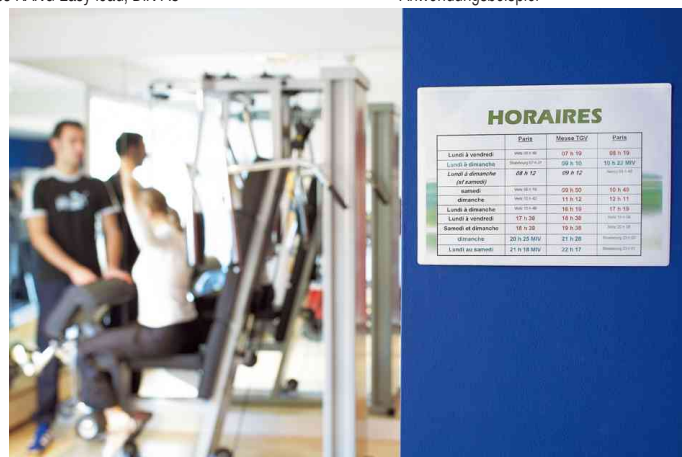

Anwendungsbeispiel

Produkt	Ausführung	Format	Material	Stärke	Farbe	VE	Hersteller-Nummer	Bestell-Nummer
Sichtmappe mit Eckverschluss KANG	selbstklebend	A4	PVC	120 my	transparent	5 Stück	194680	93194680
		A5	PVC	120 my	transparent	5 Stück	194681	93194681