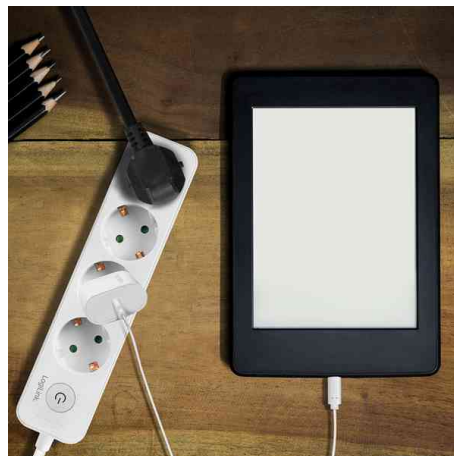

LogiLink®

Steckdosenleiste, 4-fach mit Schalter

- aus Kunststoff
- mit erhöhtem Berührungsschutz
- Leuchtschalter
- mit Schutzkontakt-Stecker
- max. Anschlusswert: 250 V / 16 A, 3.680 Watt
- Kabelspezifikation: H05VV-F 3G 1,5 qmm
- IP20
- Maße: (B)283 x (T)80 x (H)50 mm
- für den Markt: D / NL / A / L

Steckdosenleiste, 4-fach mit Schalter

Symbolbild: zeigt das Produkt in der Anwendung

Produkt	Ausführung	Länge	Farbe	Hersteller-Nummer	Bestell-Nummer
Steckdosenleiste mit Schalter	4-fach	Kabellänge: 1,5 m	weiß	LPS245	11116948