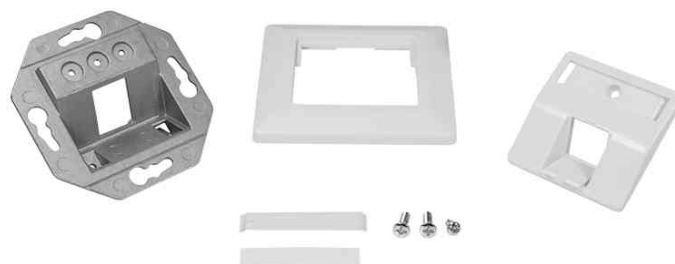

Unterputzdose für Keystone Modul, 1-fach

- Anschlussdose für 1 Keystone Modul
- zur Unterputzmontage
- 45° Schrägauslass nach unten
- mit Metalltrageplatte
- mit Staubschutzkappen und Beschriftungsfeld
- Zentralplatte: 50 x 50 mm
- Außenrahmen: 80 x 80 mm
- **Lieferumfang:** Abdeckrahmen, Zentralplatte, Metalltrageplatte

Unterputzdose für Keystone Modul, reinweiß (RAL9010)

Unterputzdose für Keystone Modul, signalweiß (RAL9003)

Symbolbild: Unterputzdose für Keystone Modul

Produkt	Ausführung	Ports	Farbe	Hersteller- Nummer	Bestell- Nummer
Unterputzdose für Keystone Modul	80 x 80 mm	1 x RJ45 1 x RJ45	reinweiß (RAL9010) signalweiß (RAL9003)	NK4027 NK4026	11117003 11117002