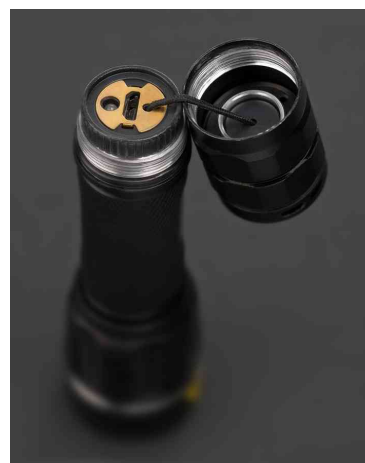

Akku LED-Taschenlampe LuxPremium Akku Fokus TL 600AF IP67

- extrem helle Taschenlampe mit hochwertiger Fokusfunktion: 100% - 40% - 10% - SOS
- USB-wiederaufladbare Taschenlampe mit integriertem Li-Ion Akku (3,7 V/2,6 Ah mit Ladeanzeige)
- ermöglicht eine Aufladung bspw. über eine Powerbank, einen Laptop usw.
- widerstandsfähiges Aluminiumgehäuse
- praktischer Trageschleife
- IP67 - bestens vor Staub und Wasser geschützt
- stufenloser Fokus von flächigem Nahlicht zu fokussiertem Fernlicht

Technische Details:

- integrierter Li-Ion Akku (3,7 V/2,6 Ah)
- Lichtstrom: 630 lm
- Leuchtweite: 175 m
- Lieferung erfolgt inkl. USB-Kabel
- Maße: Durchmesser: 34 mm x Länge: 137 mm
- im Blister

Akku LED-Taschenlampe LuxPremium Akku Fokus TL 600AF