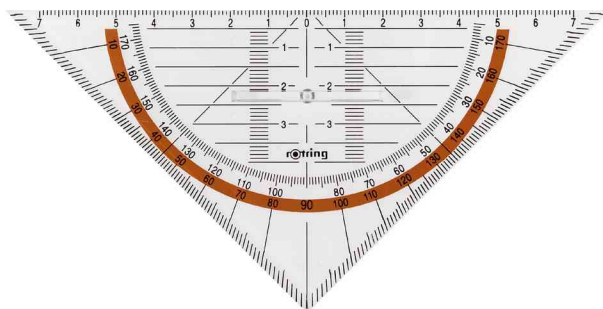

## Geometriedreieck Centro, mit Griff

- gegenläufige Bezifferung farbig hinterlegt
- Tuschenoppen und Facette
- mit 1-mm-Skalierung

Geometriedreieck Centro, mit Griff

Produkt	Ausführung	Länge	Material	Farbe	VE	Hersteller- Nummer	Bestell- Nummer
Geometriedreieck Centro	mit Griff	Hypotenuse: 230 mm	Kunststoff	glasklar		S0903950	8823004