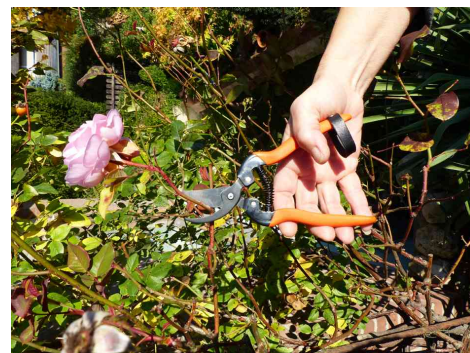

Symbolbild: zeigt das Produkt in der Anwendung

Produkt	Ausführung	Länge	Farbe	Hersteller- Nummer	Bestell- Nummer
Gartenschere "RosenWunderschere"	114 g	175 mm	schwarz / orange	01045	60020011
Zubehör: Ersatzfeder			schwarz	01042	60020044