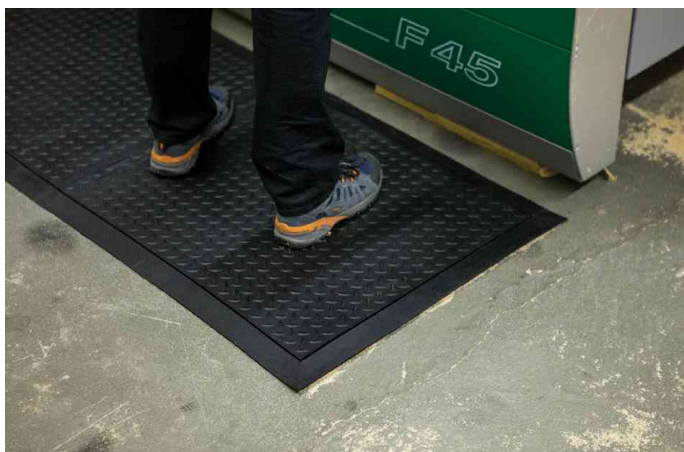

Arbeitsplatzmatte Yoga Lock Basic

Für trockene Arbeitsbereiche

- aus 100% Naturkautschuk
- Rautenprofil
- schafft sehr gute Stehergonomie
- lärm-dämmend
- befahrbar
- senkt den Trittschallpegel in den Arbeitsbereichen
- die einzelnen Stücke lassen sich anhand der Schwalbenschwanzöffnungen mit einander verbinden
- erreicht eine sehr gute Isolierung gegen kalte Böden
- allseitig abgeschrägte Seitenränder um das Stolperrisiko zu minimieren
- leicht zu reinigen: für Hochdruckreiniger und Industrie- / Trockensauger geeignet
- Stärke: 13 mm
- Matten sind miteinander verkettbar

Anwendungsbeispiele:

- geeignet für trockene Arbeitsbereiche an denen Menschen gehend / stehend arbeiten, z.B
- an Fließbändern, Werkbänken und Maschinenarbeitsplätzen
- an Kommissionier -und Packstationen
- in Lagerbereichen
- an Verkaufstheken und Informationsschaltern

Für wen geeignet:

- Industriebetriebe
- Werkstätten

Symbolbild: zeigt das Produkt in der Anwendung

Symbolbild: zeigt den abgeschrägten Rand

Symbolbild: zeigt die Verkettung der Matten

Symbolbild: zeigt die mögliche Verkettung der Matten