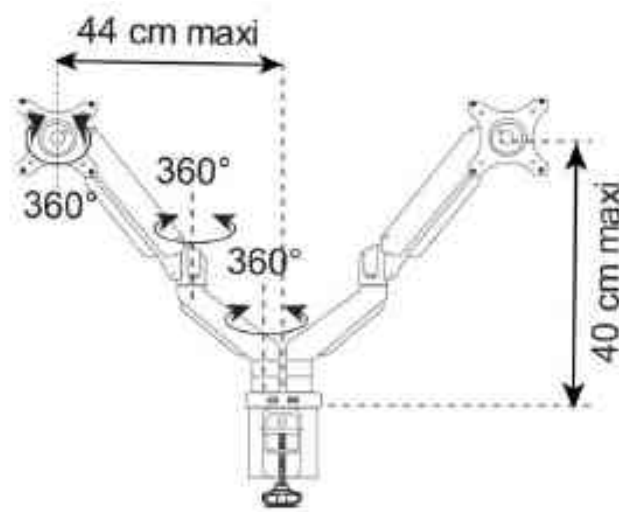

UNILUX

TFT-/LCD-Monitorarm ERGO TWIN, mit Klemmfuss

Monitor-Tragarm für 2 Monitore, kinderleicht einstellbar für maximalen Komfort!

- Leicht einzusetzen
- dank einer Gasfeder im Arm lässt sich ERGO TWIN stufenlos und ohne Anstrengung einstellen
- der Arm ist um 360° drehbar
- der Monitor lässt sich in der Halterung schwenken und neigen
- durch einen Kabelkanal in der Klemmbefestigung werden Kabel geordnet zum Monitor geführt
- erfüllt die Befestigungsnorm VESA 75x75 / 100x100
- mit 2 leicht zugänglichen USB Hubs an der Klemmbefestigung versehen, damit elektronische Geräte oder USB Sticks einfach verbunden werden können
- für Monitore bis 81,28 cm (32") und 8 kg
- Maße: 400 x 440 x 130 mm
- Gewicht: 4,2 kg
- Material: Aluminium und ABS-Kunststoff

Der Monitor-Tragarm ERGO TWIN ist ein wertvoller Beitrag zu einem gesundheitschonenden Arbeitsplatz. Ergonomischer Komfort beginnt mit der richtigen Höheneinstellung des Bildschirms.

TFT-/LCD-Monitorarm ERGO TWIN

Detailansicht

Symbolbild: 2 USB Hubs

Symbolbild: zeigt das Produkt in Anwendung

Produkt	Ausführung	Tragkraft	Farbe	Hersteller-Nummer	Bestell-Nummer
TFT-/LCD-Monitorarm ERGO TWIN	bis 81,28 cm (32")	bis 16 kg	schwarz	400124579	64000365