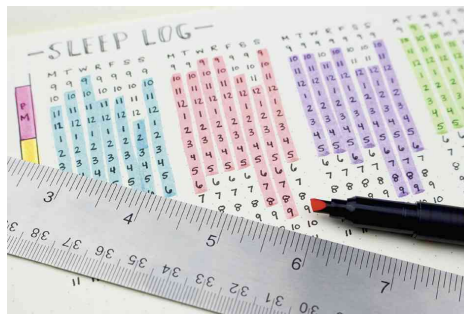

Textmarker MONO edge, mit 2 Spitzen, 48er Acryldisplay

Mit 2 Spitzen für unterschiedlich breite Markierungen!

- Keilspitze mit 3,8 mm Strichstärke
- Finelinerspitze mit 0,8 mm Strichstärke
- schnell trocknende Tinte
- Dank des einzigartigen Designs mit schützender Plastikhülle bleiben Metalllineale und Schablonen sauber
- mit Clip
- Schaft in schwarz / Clip und Kapfenende in Strichfarbe
- Maße Display: (B)165 x (T)132 x (H)238 mm
- Inhalt: 48 Stück, je 4 Stück sortiert in den Farben pink, green, coral, sky blue, purple und golden yellow

Anwendungsbeispiele:

- perfekt für die Farbkodierung und Verzierung von Terminplanern, Tagebüchern, Notizbüchern und Studienführern

Textmarker MONO edge, mit 2 Spitzen, 48er Acryldisplay

Symbolbild: zeigt das Produkt in der Anwendung

Symbolbild: zeigt das Produkt in der Anwendung

Produkt	Ausführung	Strichstärke	Strichfarbe	Gehäusefarbe	VE	Hersteller-Nummer	Bestell-Nummer
Textmarker MONO edge, 48er Acryldisplay		0,8 mm / 3,8 mm	pink	schwarz	48 Stück	WA-TC-48P-A	1230459