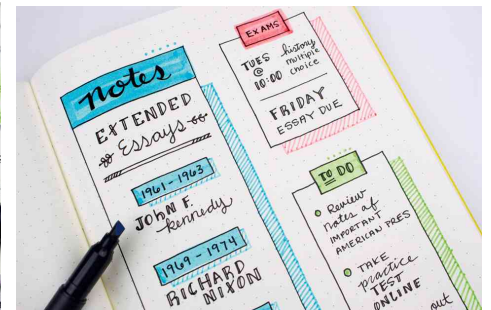

Textmarker MONO edge, mit 2 Spitzen, 48er Acryldisplay

Mit 2 Spitzen für unterschiedlich breite Markierungen!

- Keilspitze mit 3,8 mm Strichstärke
- Finelinerspitze mit 0,8 mm Strichstärke
- schnell trocknende Tinte
- Dank des einzigartigen Designs mit schützender Plastikhülle bleiben Metalllineale und Schablonen sauber
- mit Clip
- Schaft in schwarz / Clip und Kapfenende in Strichfarbe
- Maße Display: (B)165 x (T)132 x (H)238 mm
- Inhalt: 48 Stück, je 4 Stück sortiert in den Farben pink, green, coral, sky blue, purple und golden yellow

Anwendungsbeispiele:

- perfekt für die Farbkodierung und Verzierung von Terminplanern, Tagebüchern, Notizbüchern und Studienführern

Textmarker MONO edge, mit 2 Spitzen, 48er Acryldisplay

Symbolbild: zeigt das Produkt in der Anwendung

Symbolbild: zeigt das Produkt in der Anwendung

Produkt	Ausführung	Strichstärke	Strichfarbe	Gehäusefarbe	VE	Hersteller-Nummer	Bestell-Nummer
Textmarker MONO edge, 48er Acryldisplay		0,8 mm / 3,8 mm	pink	schwarz	48 Stück	WA-TC-48P-A	1230459