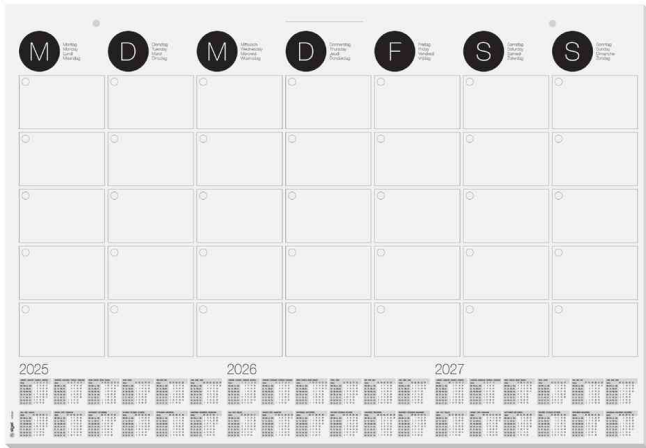

## Papier-Schreibunterlage / Wandkalender, 3 Jahres-Kalendarium

Papier-Schreibunterlage und Wandkalender in einem!

- Abreibblock-Funktion
- mit 12 Blatt
- 120 g/qm
- in trendigem schwarz-weiß
- aus Qualitätspapier im Format DIN A2
- Monatsübersicht zur individuellen Gestaltung und Planung pro Monat
- kein Umknicken der Ecken durch spezielle Leimung an Ober- und Unterkante
- Zweifach-Lochung zum Aufhängen

Papierschreibunterlage / Wandkalender

Detailsicht: Monatsübersicht

Symbolbild: zeigt das Produkt in Anwendung

Symbolbild: zeigt das Produkt in der Anwendung

| Produkt                         | Ausführung      | Maße               | Material | Farbe          | Hersteller-<br>Nummer | Bestell-<br>Nummer |
|---------------------------------|-----------------|--------------------|----------|----------------|-----------------------|--------------------|
| Schreibunterlage / Wandkalender | mit Kalendarium | (B)595 x (T)410 mm | Papier   | schwarz / weiß | H0550                 | 8203540            |