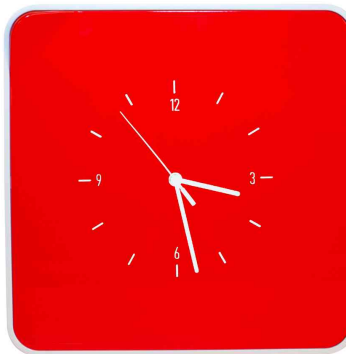

**PAPERFLOW****multiBox**  
by PAPERFLOW**Schlüsselkasten multibox "Key Holder", mit Uhr**

- mit integrierter Uhr in der Tür
- aus hochwertigem, poliertem ABS-Kunststoff
- mit 12 Schlüssel-Halterungen
- inklusive Montagematerial
- Maße: (B)320 x (T)50 x (H)320 mm

**Für wen geeignet:**

- privater Bereich
- Kleinbüros

blau

gelb

grün

pink

rot

schwarz

weiß

Symbolbild: Innenansicht

Symbolbild: zeigt das Produkt in Anwendung

Produkt	Ausführung	Maße	Material	Farbe	Hersteller- Nummer	Bestell- Nummer
Schlüsselkasten "multiBox", mit Uhr	für 12 Schlüssel	(B)320 x (T)60 x (H)320 mm (B)320 x (T)60 x (H)320 mm	ABS-Kunststoff ABS-Kunststoff	schwarz weiß	MTBKHC.01 MTBKHC.13	74600287 74600291