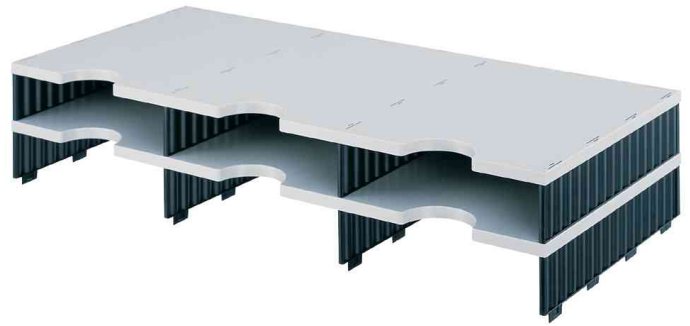

Sortierstation-Aufbaueinheit styrodoc trio, 6 Fächer

- Erweiterungseinheit mit 4 Fächern Standard mit einer Innenhöhe von 57 mm
- machträglich mit weiteren Aufbaueinheiten und zusätzlichen System-Schubladen erweiterbar
- einfache Steckmontage (ohne Werkzeug)
- kombinierbar mit verschiedenen Höhenformaten
- Material: schlagfestes Polystyrol

- Maße: (B)723 x (H)331 x (H)140 mm
- Innenmaße Fach: (B)231 x (H)322 x (H)57 mm

Hinweis: Farbe = Deckel - Seitenteile farbig

Anwendungsbeispiele:

- clevere Erweiterung passend zur Grundeinheit styrodoc

Aufbaueinheit styrodoc duo, grau / blau

Aufbaueinheit styrodoc duo, grau / schwarz

Produkt	Ausführung	Farbe	VE	Hersteller- Nummer	Bestell- Nummer
Aufbaueinheit styrodoc trio	6 Fächer	grau / blau grau / schwarz		268-1302.38 268-1302.98	61000732 61000733