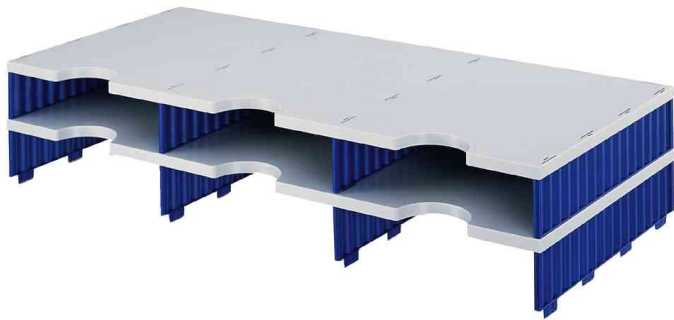

Sortierstation-Aufbaueinheit styrodoc trio, 6 Fächer

- Erweiterungseinheit mit 4 Fächern Standard mit einer Innenhöhe von 57 mm
- machträglich mit weiteren Aufbaueinheiten und zusätzlichen System-Schubladen erweiterbar
- einfache Steckmontage (ohne Werkzeug)
- kombinierbar mit verschiedenen Höhenformaten
- Material: schlagfestes Polystyrol

- Maße: (B)723 x (H)331 x (H)140 mm
- Innenmaße Fach: (B)231 x (H)322 x (H)57 mm

Hinweis: Farbe = Deckel - Seitenteile farbig

Anwendungsbeispiele:

- clevere Erweiterung passend zur Grundeinheit styrodoc

Aufbaueinheit styrodoc duo, grau / blau

Aufbaueinheit styrodoc duo, grau / schwarz

Produkt	Ausführung	Farbe	VE	Hersteller- Nummer	Bestell- Nummer
Aufbaueinheit styrodoc trio	6 Fächer	grau / blau grau / schwarz		268-1302.38 268-1302.98	61000732 61000733