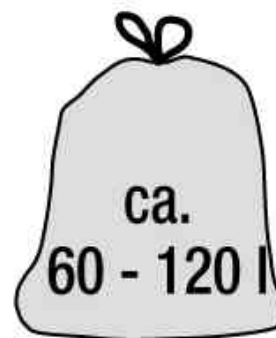

keeper

rasmus. Mit rollendem "r", bitte. Denn Nomen ist hier Omen: **rasmus!** Deckel rollt nämlich mindestens genauso schön wie das "r" in seinem Namen. **rrrrasmus.** Für alles, das raus muss.

Abfalleimer "rasmus", 50 Liter

- mit Rolldeckel
- standfest
- dezentes Design mit farblich abgesetzter Deckelhalterung
- Müllbeutel durch abnehmbaren Deckel leicht zu entnehmen
- Material: PP (Polypropylen)
- zwei-farbiges Design
- Maße: (B)390 x (T)295 x (H)675 mm
- passende Müllbeutel für 50 Liter: 60 Liter Fassungsvermögen

Abfalleimer "rasmus", graphite / grau

Abfalleimer "rasmus", silber

Symbolbild: zeigt das Produkt in Anwendung

Produkt	Ausführung	Fassungsvermögen	Farbe	VE	Hersteller-Nummer	Bestell-Nummer
Abfallbehälter "rasmus"	Kunststoff	50 Liter	graphite / grau		1045582600000	6440538
		50 Liter	silber / grau		1045516000000	6440537
Zubehör: Mülleimerbeutel		60 Liter	schwarz	10 Stück	4008871215963	9509627