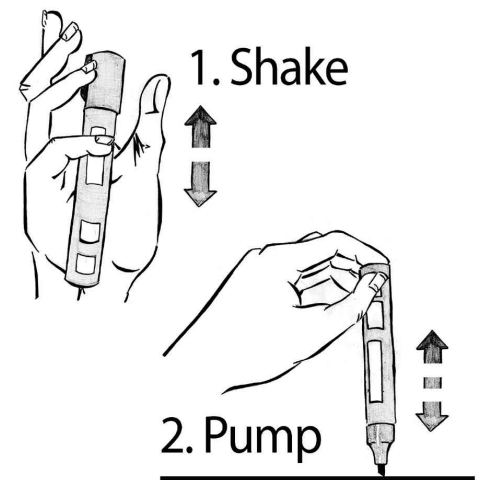

## Kreidemarker 50, Keilspitze

- Flüssigkreide auf Wasserbasis
- hohe Deckkraft
- non-permanent: das Geschriebene lässt sich rückstandsfrei feucht und trocken abwischen
- auf Blisterkarte

**Tipp zum langen Gebrauch:** Stift waagrecht oder mit der Kappe nach unten senkrecht in Ihrer Stiftebox lagern

### Anwendungsbeispiele:

- perfekt geeignet zur Anwendung auf dunklen und farbigen Glas-Magnetboards
- zur Beschriftung glatter Oberflächen, auch für alle glasähnlichen Oberflächen wie Schaufenster oder Spiegel geeignet
- ideal für dekorative und repräsentative Schriftzüge

### Für wen geeignet:

- Restaurants
- Hotel
- Einzelhandel

Kreidemarker 50, Keilspitze: 1 - 5 mm, weiß

Symbolbild: zeigt das Produkt in der Anwendung

Symbolbild: zeigt das Produkt in der Anwendung

Produkt	Ausführung	Strichstärke	Strichfarbe	Gehäusefarbe	VE	Hersteller- Nummer	Bestell- Nummer
Kreidemarker 50	Keilspitze	1 - 5 mm	weiß	anthrazit		BA181	8203157