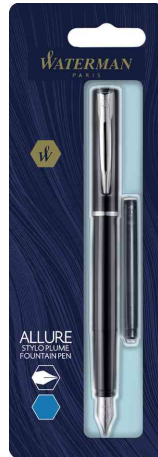

WATERMAN
PARIS

Füllhalter Allure, im Blisterpack

- Feder aus Edelstahl
- Schaft aus schwarzem Lack
- fein graviertes WATERMAN-LOGO
- inkl. internationaler Großraumpatrone in blau

Für wen geeignet:

- Studenten

Füllhalter Allure, im Blisterpack

Produkt	Ausführung	Strichstärke	Strichfarbe	Gehäusefarbe	VE	Hersteller- Nummer	Bestell- Nummer
Füllhalter Allure, Schwarz C.C.	für Rechts- und Linkshänder	Federbreite: F	blau	schwarz		2029061	5129051