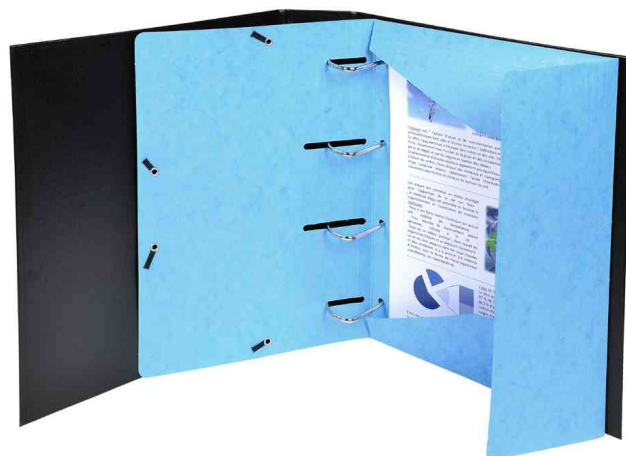

Sammelmappe "Punchy +", 4-fach Lochung

- aus Manila-Karton 375 g/qm
- mit 3 Einschlagklappen und Eckspannergummi
- für DIN A4 Formate
- Maße: 240 x 320 mm
- Bestell-Nr. 8700717: sortiert in den Farben je 1 x hellblau, gelb, orange, pink, rot, grün, Abgabe nur in ganzen VE's

Anwendungsbeispiele:

- zur Ablage von ungelochtem Schriftgut wie: Angebote, Schecks, Reiseunterlagen in Ordnern
- ideal zum Ordnen von Plänen, Urkunden, Katalogen, usw.

Sammelmappe "Punchy +", 4-fach Lochung

Anwendungsbeispiel

Produkt	Ausführung	Format	Farbe	VE	Hersteller- Nummer	Bestell- Nummer
Sammelmappe Punchy +	Karton	A4	farbig sortiert	25 Stück	447100E	8700717