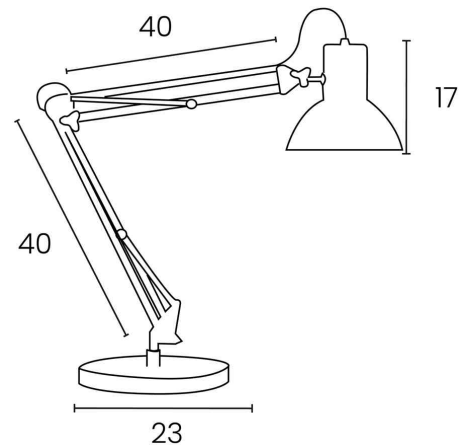

UNILUX

Tischleuchte SUCCESS 80, mit Sockel und Klemme

Die klassische bewegliche Büroleuchte

- Lieferung ohne Leuchtmittel
- Sockel: E27
- aus Metall mit Epoxy-Beschichtung
- Lieferung inkl. Tischklemme und Sockel
- Sockeldurchmesser: 200 mm
- Klemmweite: 55 mm
- Armlänge gesamt: 800 mm
- Arm schwenkbar und in alle Richtungen beweglich
- Schalter am Kabel
- Eurostecker

Tischleuchte SUCCESS 80, schwarz

Detailsicht

Symbolbild: Tischklemme

Symbolbild: zeigt das Produkt in Anwendung

Produkt	Ausführung	Farbe	Leistung	Farbtemperatur	Spannung Leuchtmittel	EEK	Hersteller- Nummer	Bestell- Nummer
Tischleuchte SUCCESS 80	Standfuß / Klemmfuß	schwarz					400093579	64000328