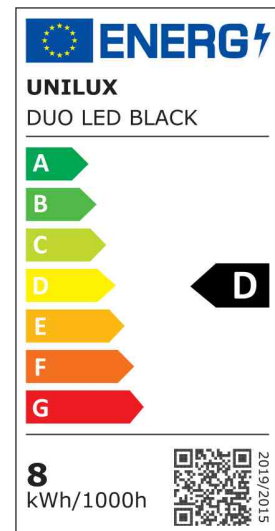

Produkt	Ausführung	Farbe	Leistung	Farbtemperatur	Spannung Leuchtmittel	EEK	Hersteller- Nummer	Bestell- Nummer
LED-Tischleuchte DUO	Standfuß	schwarz	2x 5 Watt	3.500 K	230 V / 12 V	D	400093984	64000308