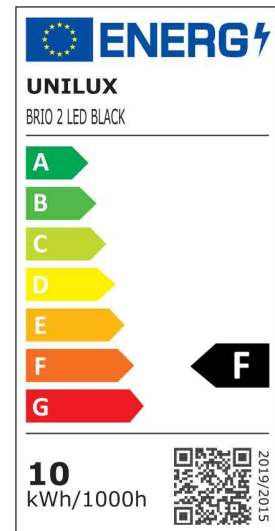

UNILUX

LED-Tischleuchte BRIO 2.0

- **Lichtquelle:** Dieses Produkt enthält eine Lichtquelle der Energieeffizienzklasse F
 - die Leuchte enthält eingebaute LED-Lampen
 - die Lampen können in der Leuchte nicht ausgetauscht werden
 - Leistung: 9,8 W
 - Gewichteter Energieverbrauch: 10 kWh / 1000 h
 - Lichtstrom: 887 Lumen
 - Farbtemperatur: 3500 Kelvin (warmweiß)
 - Farbwiedergabeindex (Ra): 82
 - Lebensdauer: 50.000 Stunden
- On-/Off-Schalter am Standfuß
 - verstellbarer Arm und Kopf
 - aus ABS-Kunststoff
 - Breite Fuß: 240 mm
 - Armlänge: 470 mm
 - max. Höhe: 570 mm
 - Eurostecker

LED-Tischleuchte BRIO 2.0

Symbolbild: zeigt das Produkt in Anwendung

Produkt	Ausführung	Farbe	Leistung	Farbtemperatur	Spannung Leuchtmittel	EEK	Hersteller- Nummer	Bestell- Nummer
LED-Tischleuchte BRIO 2.0	Standfuß	schwarz	9,8 Watt	3.500 K	230 V / 12 V	F	400093669	64000307