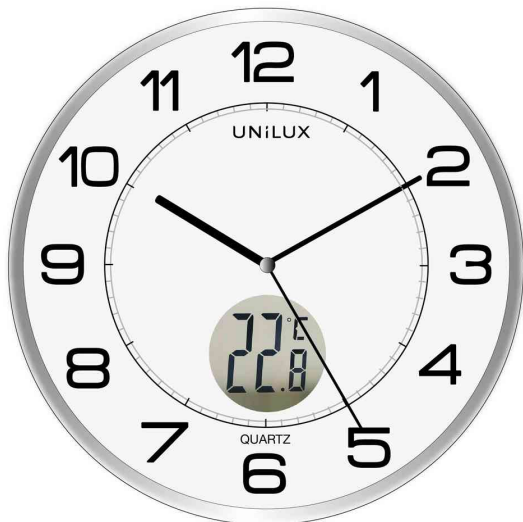

## Wanduhr / Quarzuhr "TEMPUS"

- mit digitaler Innen-Temperaturanzeige
- Zahlen in schwarz - feines Schriftbild
- Ziffernblatt: weiß
- mit Sekundenzeiger
- Kunststoffgehäuse
- Cover aus Glas
- Durchmesser: 300 mm
- Batteriebetrieb: 1x Mignon AA (im Lieferumfang enthalten)

Wanduhr / Quarzuhr "TEMPUS"

Detailansicht

Symbolbild: zeigt das Produkt in Anwendung

Produkt	Ausführung	Farbe	VE	Hersteller- Nummer	Bestell- Nummer
Wanduhr "TEMPUS"	analog / Quarzsteuerung	silber		400094592	64000292