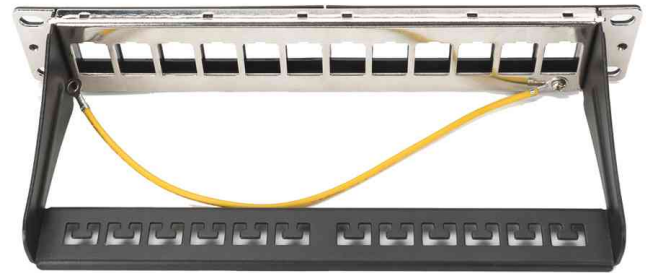

**DIGITUS®****10" Modular Patch Panel für Keystone Module, 12-Ports**

- 1 HE
- geschirmt
- kompatibel mit Kat. 5e, Kat. 6 und Kat 6 A (tief) Keystone Modulen
- Leerfeld für Keystone Module für bis zu 250 MHz geeignet
- Fixierungsmöglichkeit für Kabelbinder
- Frontblech und Gehäuse aus 1,2 mm Stahlblech
- für den Einbau in 10" Schränke

**Hinweis:** Passende Keystone Module unter Bestell-Nr. 11005790

10" Modular Patch Panel, Frontansicht

10" Modular Patch Panel, Rückansicht

Produkt	Ausführung	Ports	Farbe	VE	Hersteller- Nummer	Bestell- Nummer
10" Modular Patch Panel		12	schwarz (RAL 9005)		DN-91420	11004559