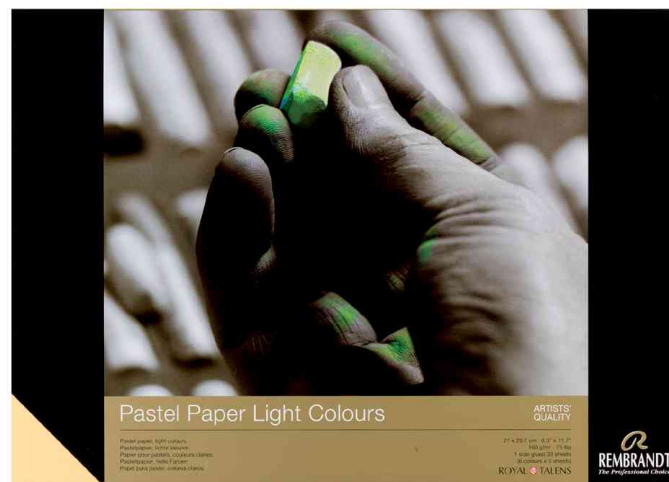

ROYAL  TALENS

 REMBRANDT
 The Professional Choice

Rembrandt Künstlerblock "Pastell", hell

- 160 g/qm
- 1-seitig geleimt
- hergestellt aus einem hohen Prozentsatz qualitativ hochwertiger Baumwoll-Zellulose hergestellt
- säurefrei
- feine Körnung
- optimale Alterungsbeständigkeit
- Papier sortiert in 6 hellen Farbtönen à 5 Blatt

Perfekte Ergänzung zu den Rembrandt Pastellen

Anwendungsbeispiele:

- geeignet für Pastell, Holzkohle, Bleistift, Kreide und Gouache

Für wen geeignet:

- speziell für den anspruchsvollen Künstler entwickelt