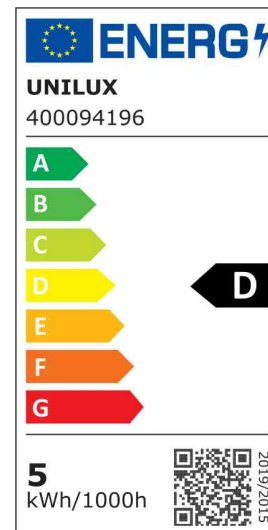

UNILUX

LED-Tischleuchte FLEXIO 2.0

Leuchte mit schlanker und moderner Silhouette

- **Lichtquelle:** Dieses Produkt enthält eine Lichtquelle der Energieeffizienzklasse D
 - die Leuchte enthält eingebaute LED-Lampen
 - die Lampen können in der Leuchte nicht ausgetauscht werden
 - Leistung: 5W
 - Gewichteter Energieverbrauch: 5 kWh / 1000 h
 - Lichtstrom: 400 Lumen
 - Lichtausbeute: 80 lm/W
 - Farbtemperatur: 3500 Kelvin (neutralweiß)
 - Farbwiedergabeindex (Ra): 80
 - Lebensdauer: 30.000 Stunden
- beweglicher Arm in alle Richtungen schwenkbar
 - aus Metall mit Epoxidbeschichtung
 - Durchmesser Fuß: 150 mm
 - max. Höhe: 435 mm
 - Eurostecker

LED-Tischleuchte FLEXIO 2.0, grau

LED-Tischleuchte FLEXIO 2.0, schwarz

Symbolbild: Zeigt das Produkt in Anwendung

Produkt	Ausführung	Farbe	Leistung	Farbtemperatur	Spannung Leuchtmittel	EEK	Hersteller-Nummer	Bestell-Nummer
LED-Tischleuchte FLEXIO 2.0	Standfuß	grau	5 Watt	3.500 K	230 V / 12 V	D	400093692	64000260
		schwarz	5 Watt	3.500 K	230 V / 12 V	D	400093687	64000259