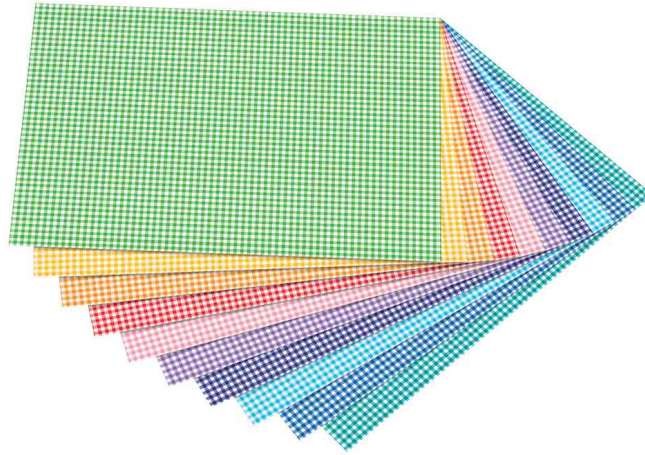

## Motivkarton / Fotokarton "Karos", 500 x 700 mm

- Fotokarton 300 g/qm
- beidseitig bedruckt
- pro Sortierung 10 aufeinander abgestimmte Farben
- zum Kombinieren und als Grundlage für hochwertige Bastelarbeiten
- Abgabe nur in ganzen VE's

### Anwendungsbeispiele:

- für zahllose Bastelstunden und -ideen

Motivkarton "Karos"

Produkt	Ausführung	Format	Grammatur	Farbe	VE	Anzahl Bögen	Hersteller- Nummer	Bestell- Nummer
Motivkarton "Karos"		(B)500 x (H)700 mm	300 g/qm	farbig sortiert	10 Blatt		47409	57905375