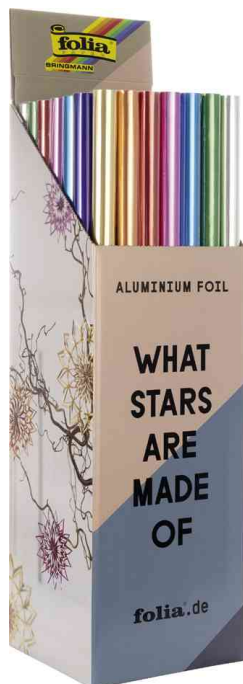

Alu-Bastelfolie, 500 x 780 mm, im Standdisplay

- 4-farbig bedruckter Karton-Aufsteller
- auf Rolle
- doppelseitig kaschiert
- durch die Doppelkaschierung besonders formstabil und fest
- Farben einzeln nachbestückbar
- Abgabe nur in ganzen VE's

Bestückung: 50 Rollen sortiert in den Farben:

15 Rollen gold / gold, 10 Rollen rot / gold, 5 Rollen blau / gold, 5 Rollen grün / gold, 5 Rollen silber / silber, 5 Rollen silber / gold, 3 Rollen pink / gold, 2 Rollen lila / gold

Anwendungsbeispiele:

- besonders geeignet zum Basteln von Weihnachtsfiguren, Weihnachtsdeko oder für normale Bastelarbeiten
- zum Verpacken von Geschenken

Alu-Bastelfolie, im Standdisplay

Symbolbild: Farbübersicht

Produkt	Ausführung	Format	Grammatur	Farbe	VE	Anzahl Bögen	Hersteller-Nummer	Bestell-Nummer
Alu-Bastelfolie, Display		(B)500 x (L)780 mm		farbig sortiert	50 Rollen		50	57905204