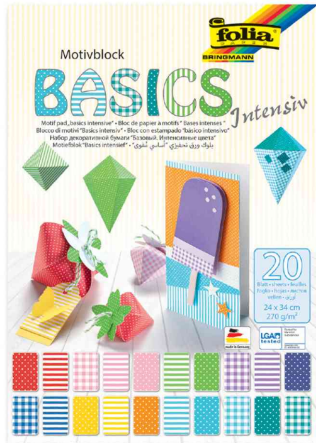

Motivblock "Basic Intensiv"

- Block mit Randleimung
- abgestimmte Motivkartons aus topaktuellen Themen
- sortiert in 20 Motiven / Farben
- Abgabe nur in ganzen VE's

Anwendungsbeispiele:

- ideal zum Basteln von kreativen Karten, Dekorationen u.v.m.

Motivblock "Basic Intensiv"

Motive

Symbolbild: Anwendungsbeispiele

Produkt	Ausführung	Format	Grammatur	Farbe	VE	Anzahl Bögen	Hersteller-Nummer	Bestell-Nummer
Motivblock "Basic Intensiv"		(B)240 x (H)340 mm	270 g/qm	farbig sortiert	20 Blatt		48249	57905026