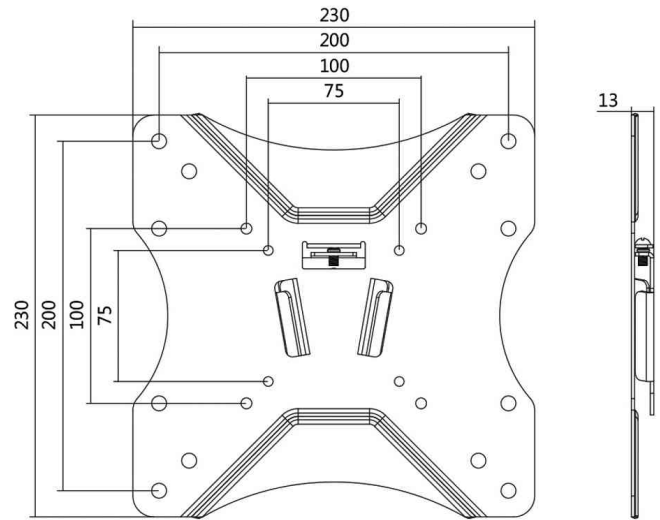

LogiLink®

TV-Wandhalterung, flach - VESA 200 x 200 mm, Tragkraft: 25 kg

für Bildschirme von 58,42 bis 106,68 cm (23" - 42")

- Wandhalterung aus Stahl
- flach (fest montiert)
- unterstützt VESA Standards bis zu 200 x 200 mm (VESA 75 x 75 mm, VESA 100 x 100 mm, VESA 200 x 100 mm, VESA 200 x 200 mm)
- Wandabstand: 13 mm
- Lieferung inkl. Befestigungsmaterial

Anwendungsbeispiele:

- geeignet für LCD-, Plasma oder LED Fernseher
- für den privaten Einsatz zur Anwendung als Heimkino

TV-Wandhalterung, flach

TV-Wandhalterung - Abmessungen

Produkt	Ausführung	Tragkraft	Farbe	Hersteller-Nummer	Bestell-Nummer
TV-Wandhalterung, flach	58,42 cm (23") bis 106,68 cm (42")	25 kg	schwarz	BP0004	11115836
Zubehör: VESA Adapter	für 81,28 cm (32") bis 139,7 cm (55")	30 kg	schwarz	BP0029	11115861