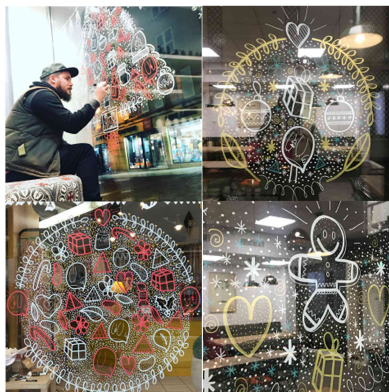

uni-ball

Kreidemarker Chalk PWE-3MS, Rundspitze

- für Weißwand- und Schultafel geeignet
- bei der Anwendung im Außenbereich hält der Marker sogar im Regen
- nass abwischbar
- hinterlässt keinen Staub
- Kappe in Strichfarbe
- brillante Farben

Anwendungsbeispiele:

- zum Beschriften und Bemalen von Fenstern, Reklametafeln, Schultafeln und Menütafeln
- auch für den Außenbereich, z.B. auf Menütafeln oder Kundenstoppere
- auch auf Glas, z.B. auf Autoscheiben zur Preisauszeichnung
- zur Beschriftung von Glas-Magnettafeln

Für wen geeignet:

- Gastronomie
- Schulen
- Kindergärten
- Universitäten
- Schulungszentren

Kreidemarker Chalk PWE-3MS, gelb

Kreidemarker Chalk PWE-3MS, schwarz

Kreidemarker Chalk PWE-3MS, weiß

Anwendungsbeispiel

Anwendungsbeispiele

Anwendungsbeispiele

Anwendungsbeispiele

Produkt	Ausführung	Strichstärke	Strichfarbe	Gehäusefarbe	VE	Hersteller- Nummer	Bestell- Nummer
Kreidemarker PWE-3MS	Rundspitze	0,9 - 1,3 mm	neongelb			PWE3MS J FLUO	5664260
		0,9 - 1,3 mm	schwarz			PWE3MS N	5654510
	Rundspitze	0,9 - 1,3 mm	weiß			PWE3MS BL	5652544