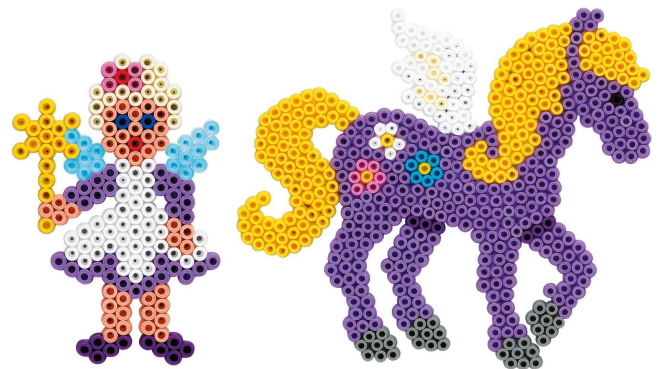

Bügelperlen midi "Zauberhafte Pferde", Geschenkpackung

- Durchmesser Bügelperle midi: 5,0 mm
- nicht für Kinder unter 3 Jahren geeignet!
- mögliche Motive: Einhorn, Pegasus, Pferd und Fee
- inkl. 2 Stiftplatten, je 1 x Pegasus, großes Sechseck, Bügelpapier, Anleitung
- VE = 4.000 Bügelperlen, Abgabe nur in ganzen VE's

Anleitung:

1. Bügelperlen auf die Stiftplatte stecken.
2. Bügelpapier auf das fertige Motiv legen und das Bügeleisen mit leichtem Druck in kreisenden Bewegungen über das Bügelpapier führen (Bügeleisen auf Stufe Baumwolle einstellen). Wenn die Farben der Perlen viel deutlicher durch das Bügelpapier sichtbar sind, ist das Motiv fertig gebügelt.
3. Wenn das Motiv abgekühlt ist, kann die Stiftplatte entfernt werden.

Bügelperlen midi "Zauberhafte Pferde", Geschenkpackung

Symbolbild: Anwendung Bügelperlen midi "Zauberhafte Pferde"

Produkt	Ausführung	Farbe	VE	Hersteller-Nummer	Bestell-Nummer
Bügelperlen midi "Zauberhafte Pferde"	Geschenkpackung	farbig sortiert	4.000 Stück	3138	58140089