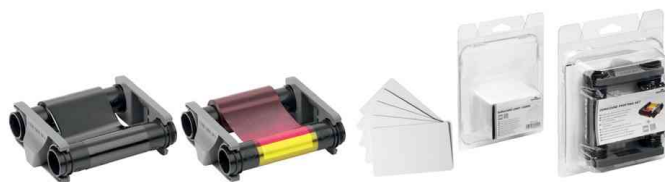

Zubehör: Farbband BLACK: schwarz • zur Bedruckung von 500 Plastikkarten • mit RFID-Codierung zur schnellen Erkennung der Farbbänder durch den DURACARD ID 300 Kartendrucker • einfaches Austauschen durch kompaktes Format

Zubehör: Plastikkarten Standard: dicke PVC-Karten • Format: (B)85,60 x (H)53,98 mm • Kartendicke: 0,76 mm • recycelbar

Zubehör: Zubeör-Set PRINTING SET: Set bestehend aus YMCKO-Farbband und 100 Plastikkarten zur Bedruckung in Fotoqualität

Für wen geeignet:

- Vereine
- Fitnessstudios
- Bildungseinrichtungen, Büchereien

Kartendrucker DURACARD ID 300

Einfache Handhabung

Einfache Handhabung

Anwendungsbeispiel

Anwendungsbeispiel

Zubehör: Farbbänder - Plastikkarten - Zubehör-Set