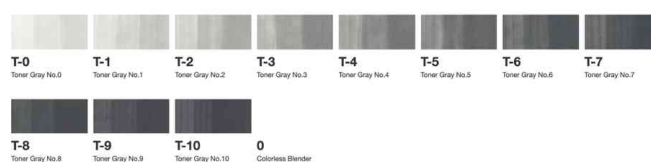

COPIC®

Marker classic, 12er Set Toner Grautöne "TG"

- Layoutmarker mit zwei Spitzen: "broad" und "fine"
- mit 7 weiteren Spitzen auswechselbar
- Tinte auf Alkoholbasis
- schnell trocknend
- Farben verwischen nicht
- untereinander mischbar
- lösen weder Kopierer- noch Laserdruckertoner an
- toxikologisch unbedenklich
- nahezu geruchlos
- nachfüllbar mit COPIC Various Ink
- 1 Refill = 9 Nachfüllungen
- Abgabe nur in ganzen VE's

Inhalt: 12 Stück sortiert in den Grautönen je 1 x T0, T1, T2, T3, T4, T5, T6, T7, T8, T9, T10, 0 (Blender)

Anwendungsbeispiele:

- für Scribbles, Layouts, Storyboards
- für Illustrationen, Skizzen
- für Scrapbooking
- für Stempeltechniken
- für Stoffdesigns
- für technische Zeichnungen
- für Kalligrafien
- für Airbrush-Techniken

Für wen geeignet:

- Designer
- Grafiker
- Illustratoren
- Architekten
- Manga- und Comic-Zeichner
- Hobbykünstler

Marker classic, 12er Set Toner Grautöne "TG"

Farbübersicht

Produkt	Ausführung	Strichstärke	Strichfarbe	Gehäusefarbe	VE	Hersteller- Nummer	Bestell- Nummer
Marker classic	12er Set Toner Grautöne	7,0 mm	farbig sortiert	hellgrau	12 Stück	20075153	70001219