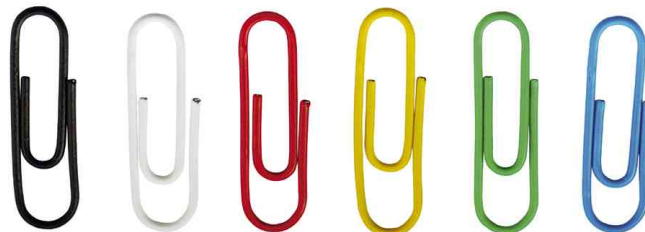

DURABLE Büroklammern, kunststoffummantelt, in Klarsichtdose

- aus Metall
- farbig sortiert in den Farben: schwarz, weiß, rot, gelb, grün und blau
- in Klarsichtdose

Büroklammern, kunststoffummantelt

Farbig sortiert

Produkt	Ausführung	Maße	Farbe	VE	Hersteller- Nummer	Bestell- Nummer
Büroklammern	rund	26 mm	sortiert	100 Stück	1253-00	9125300