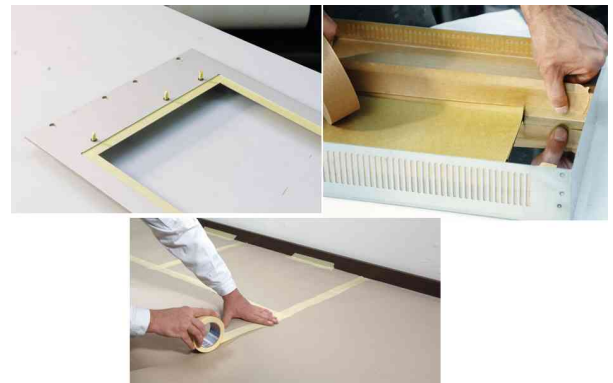

Anwendungsbeispiel

Produkt	Ausführung	Maße	Farbe	VE	Hersteller- Nummer	Bestell- Nummer
Maler Krepp 4323 Papierabdeckband	Papier	19 mm x 50 m	beige	16	04323-00006-00	8754323
		30 mm x 50 m	beige	10	04323-00009-00	8754324
	Papier	38 mm x 50 m	beige	8	04323-00011-00	8754325
		50 mm x 50 m	beige	6	04323-00013-00	8754326
	Papier	50 mm x 50 m	beige	6 Rollen	04323-00044-01	8750304