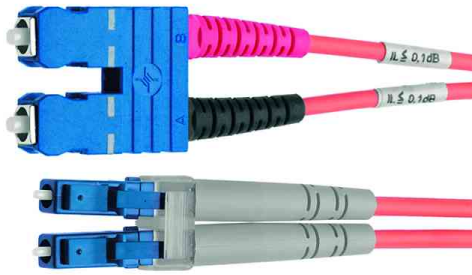

LWL Patchkabel, LC-Duplex Stecker - SC-Duplex Stecker, OM3

- Keramik Ferrule
- Kabeltyp: I-V (ZN)H, 2-fasrig

Hinweis: LWL Patchkabel auf Anfrage auch im Singlemode 9/125 erhältlich!

Symbolbild: LWL Patchkabel, LC-Duplex Stecker - SC-Duplex Stecker, OM3

Produkt	Typ	Anschluss	Länge	Farbe	Hersteller- Nummer	Bestell- Nummer
LWL-Patchkabel OM3, 50/125 my	LC Duplex - SC Duplex	Stecker - Stecker	1,0 m		100012141	11192173
		Stecker - Stecker	2,0 m		100012241	11192174
	LC Duplex - SC Duplex	Stecker - Stecker	3,0 m		100012331	11192278
		Stecker - Stecker	5,0 m		100012450	11192279