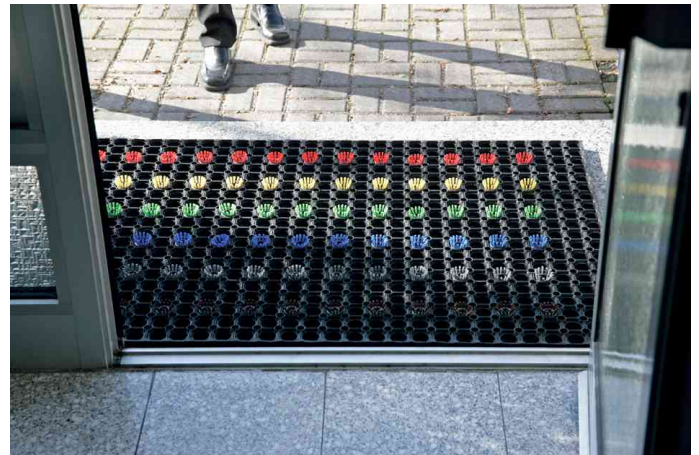

Ringgummimatte EAZYCARE SCRUB

Für den Außenbereich

- 100% Kautschuk
- 100% recyclingfähig
- strapazierfähig und schmutzabweisend
- guter Wasserablauf durch Gumminoppen an der Unterseite
- mit Rundbürsten erhältlich, für bessere Schmutzentfernung an den Schuhsohlen
- durch hohes Eigengewicht liegen die Matten sicher und fest auf jedem Untergrund
- hält mechanischen Belastungen stand
- durch Verbindungsstücke auch für größere Flächen geeignet
- Stärke: 22 mm

Achtung: Die maximale Anzahl an Borsten sollte nicht überschritten werden, da die Matte dann nicht mehr gerade aufliegt!

Anwendungsbeispiele:

- für Außenbereiche und Hauseingänge
- für extreme Witterungsbedingungen wie Schnee, Regen oder auch nasse Flächen
- bietet eine sehr gute Rutsicherheit

Für wen geeignet:

- Lagerhallen
- Außenbereiche von Industriebetrieben
- Schulen
- Privathaushalte
- Einzelhandel
- Hotels
- Unternehmen
- Restaurants

Ringgummimatte EAZYCARE SCRUB

Symbolbild: zeigt das Produkt in Anwendung