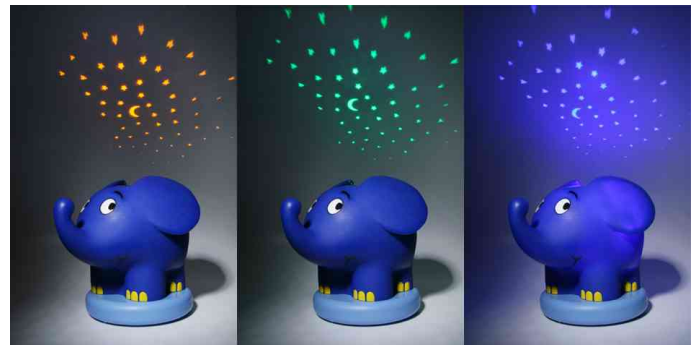

Musik-Sternenlicht "Elefant"

- im "Sendung mit der Maus" Design
- Nachtlicht in Form des blauen Elefanten - ideale Einschlafhilfe für Jung und Alt
- auf Tastendruck stehen vier verschiedene Farbwelten zur Verfügung, gelb / grün / blau sowie automatischer Farbwechsel
- **zusätzlich mit Schlafliedfunktion ausgestattet**
- Melodie in sanfter, leiser Lautstärke
- automatische Abschaltfunktion: Musik nach 5 Minuten, Projektion nach 45 Minuten
- verschraubtes, kindersicheres Batteriefach
- Maße: (B)147 x (T)173 x (H)153 mm
- inkl. Batterien

Anwendungsbeispiele:

- zaubert einen Sternenhimmel in jedes Kinderzimmer
- vermittelt Säuglingen und Kleinkindern Geborgenheit
- die ideale Einschlafhilfe

Musik-Sternenlicht "Elefant"

Musik-Sternenlicht "Elefant", Detailsicht