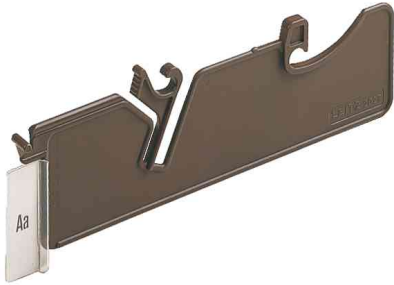

LEITZ®**Pendelleitkarte**

- für Pendelregistratur DIN A4
- aus Kunststoff
- mit integriertem Feststeller und Steg-Ausbildungen zum Aufschieben des lose beiliegenden Reiters
- Reiter 50 mm
- 3 unterschiedliche Reiterpositionen: vorstehend, überstehend längs oder überstehend quer
- inkl. Schildchen A - Z und Blanko
- Abgabe nur in ganzen VE's

Pendelleitkarte, Reiter vorstehend

Pendelleitkarte, Reiter überstehend längs

Pendelleitkarte, Reiter überstehend quer

| Produkt | Ausführung | Format | Farbe | VE | Hersteller- Nummer | Bestell- Nummer |
|-----------------|------------|--------|-------|----------|-----------------------|--------------------|
| Pendelleitkarte | | | braun | 25 Stück | 2027-00-75 | 80202775 |