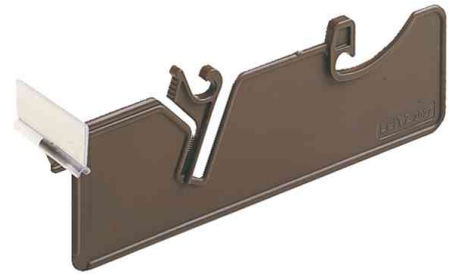

LEITZ®**Pendelleitkarte**

- für Pendelregistratur DIN A4
- aus Kunststoff
- mit integriertem Feststeller und Steg-Ausbildungen zum Aufschieben des lose beiliegenden Reiters
- Reiter 50 mm
- 3 unterschiedliche Reiterpositionen: vorstehend, überstehend längs oder überstehend quer
- inkl. Schildchen A - Z und Blanko
- Abgabe nur in ganzen VE's

Pendelleitkarte, Reiter vorstehend

Pendelleitkarte, Reiter überstehend längs

Pendelleitkarte, Reiter überstehend quer

| Produkt | Ausführung | Format | Farbe | VE | Hersteller- Nummer | Bestell- Nummer |
|-----------------|------------|--------|-------|----------|-----------------------|--------------------|
| Pendelleitkarte | | | braun | 25 Stück | 2027-00-75 | 80202775 |