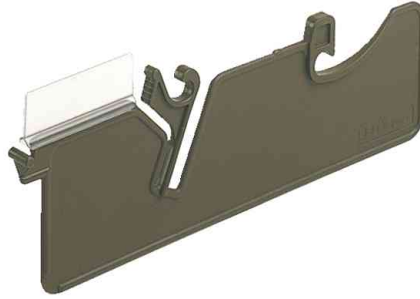

LEITZ®**Pendelleitkarte**

- für Pendelregistratur DIN A4
- aus Kunststoff
- mit integriertem Feststeller und Steg-Ausbildungen zum Aufschieben des lose beiliegenden Reiters
- Reiter 50 mm
- 3 unterschiedliche Reiterpositionen: vorstehend, überstehend längs oder überstehend quer
- inkl. Schildchen A - Z und Blanko
- Abgabe nur in ganzen VE's

Pendelleitkarte, Reiter vorstehend

Pendelleitkarte, Reiter überstehend längs

Pendelleitkarte, Reiter überstehend quer

| Produkt | Ausführung | Format | Farbe | VE | Hersteller- Nummer | Bestell- Nummer |
|-----------------|------------|--------|-------|----------|-----------------------|--------------------|
| Pendelleitkarte | | | braun | 25 Stück | 2027-00-75 | 80202775 |